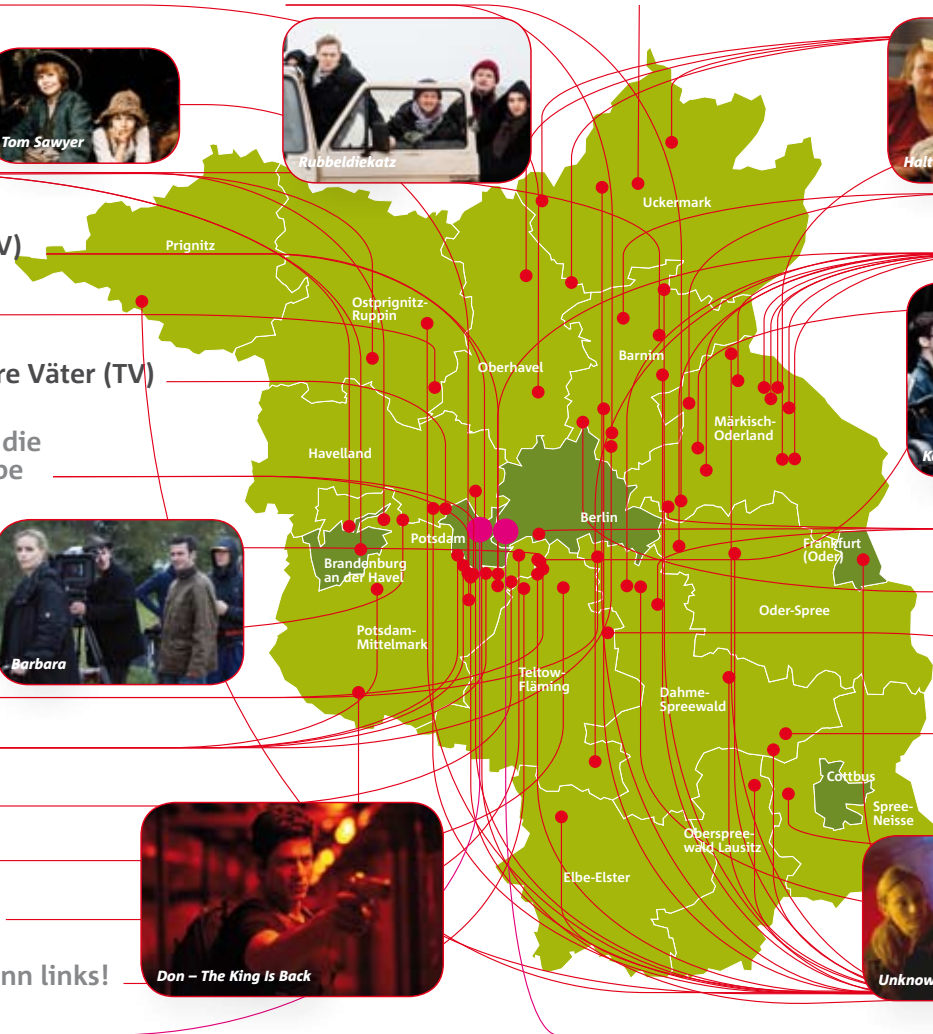

Ein weites Herz (TV)

Am Ende die Hoffnung (TV)

Vater Mutter Mörder (TV)

Es ist nicht vorbei (TV)

Herr Wichmann aus der dritten Reihe

Das verbotene Mädchen (3D)

Tom Sawyer

Rubbeldiekatz

Verbrechen (TV)

Die vierte Macht

Stadt Land Fluss

Wer wenn nicht wir

Bis zum Horizont, dann links!

Don - The King Is Back

Kokowääh

Hansel & Gretel

Das Wochenende

Hand aufs Herz

Kokowääh

Halt auf freier Strecke

Das System

Spreewaldkrimi: Die Tränen der Fische

Yoko

Allein gegen die Zeit (TV)

Die Besucher

Yoko

20 x Brandenburg (TV)

Potsdam

20x Brandenburg (TV) • Das System • Die Stein (TV) • Die Vermessung der Welt • Die Windscheits (AT) (TV) • Die vierte Macht • Fleming (TV) • Ein weites Herz (TV) • Herr Wichmann aus der dritten Reihe • Kokowääh • Polizeiruf 110: Die verlorene Tochter (TV) • Unsere Mütter, unsere Väter (TV) • Vom Glück nur eine Schatten (TV) • Weißensee 2 (TV) • Wer ist Hanna • Yoko