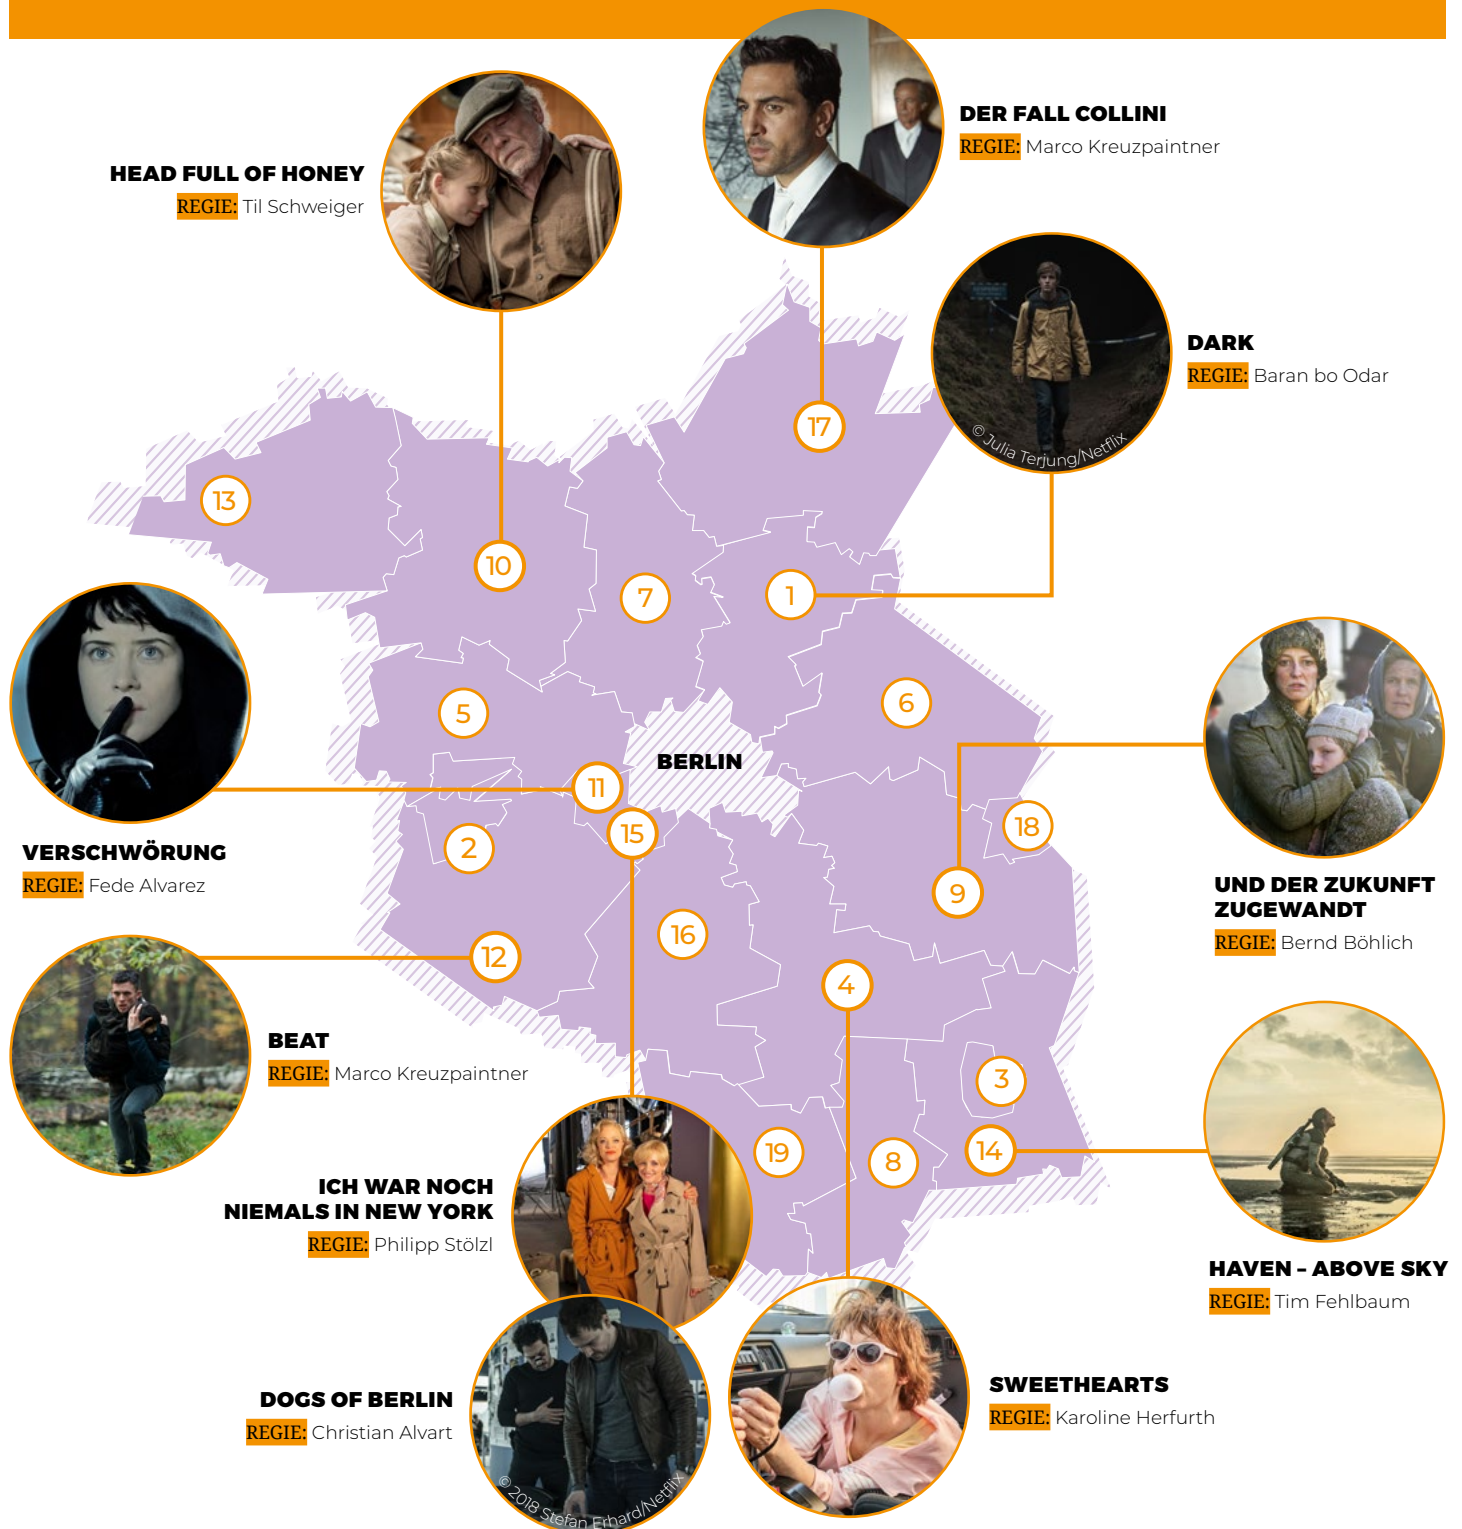

# FILMLAND BRANDENBURG

medienboard  
BerlinBrandenburg

In Brandenburg wird gefilmt ... und gefilmt ... und gefilmt! Auch 2018 entstanden hier wieder spannende HighEnd Serien, Arthouse-Perlen und Kinofilme auf Weltklasse-Niveau. Mit **Counterpart**, **Beat**, **Dogs of Berlin**, **Milk & Honey** und **Dark** hat sich der Serien-Trend zudem fortgesetzt. Internationale Action-Produktionen wie **Charlie's Angels** oder **Verschwörung** brachten Hollywood-Flair in die Mark. An rund 5300 Drehtagen realisierten hochprofessionelle Crews und Regisseur\*innen wie Elizabeth Banks, Fede Alvarez, Til Schweiger und Caroline Link in der Hauptstadtregion kommende Film- und Serienprojekte. Die Karte zeigt einen Ausschnitt der Produktionen, die im vergangenen Jahr an vielfältigen Motiven in Brandenburg gedreht haben.