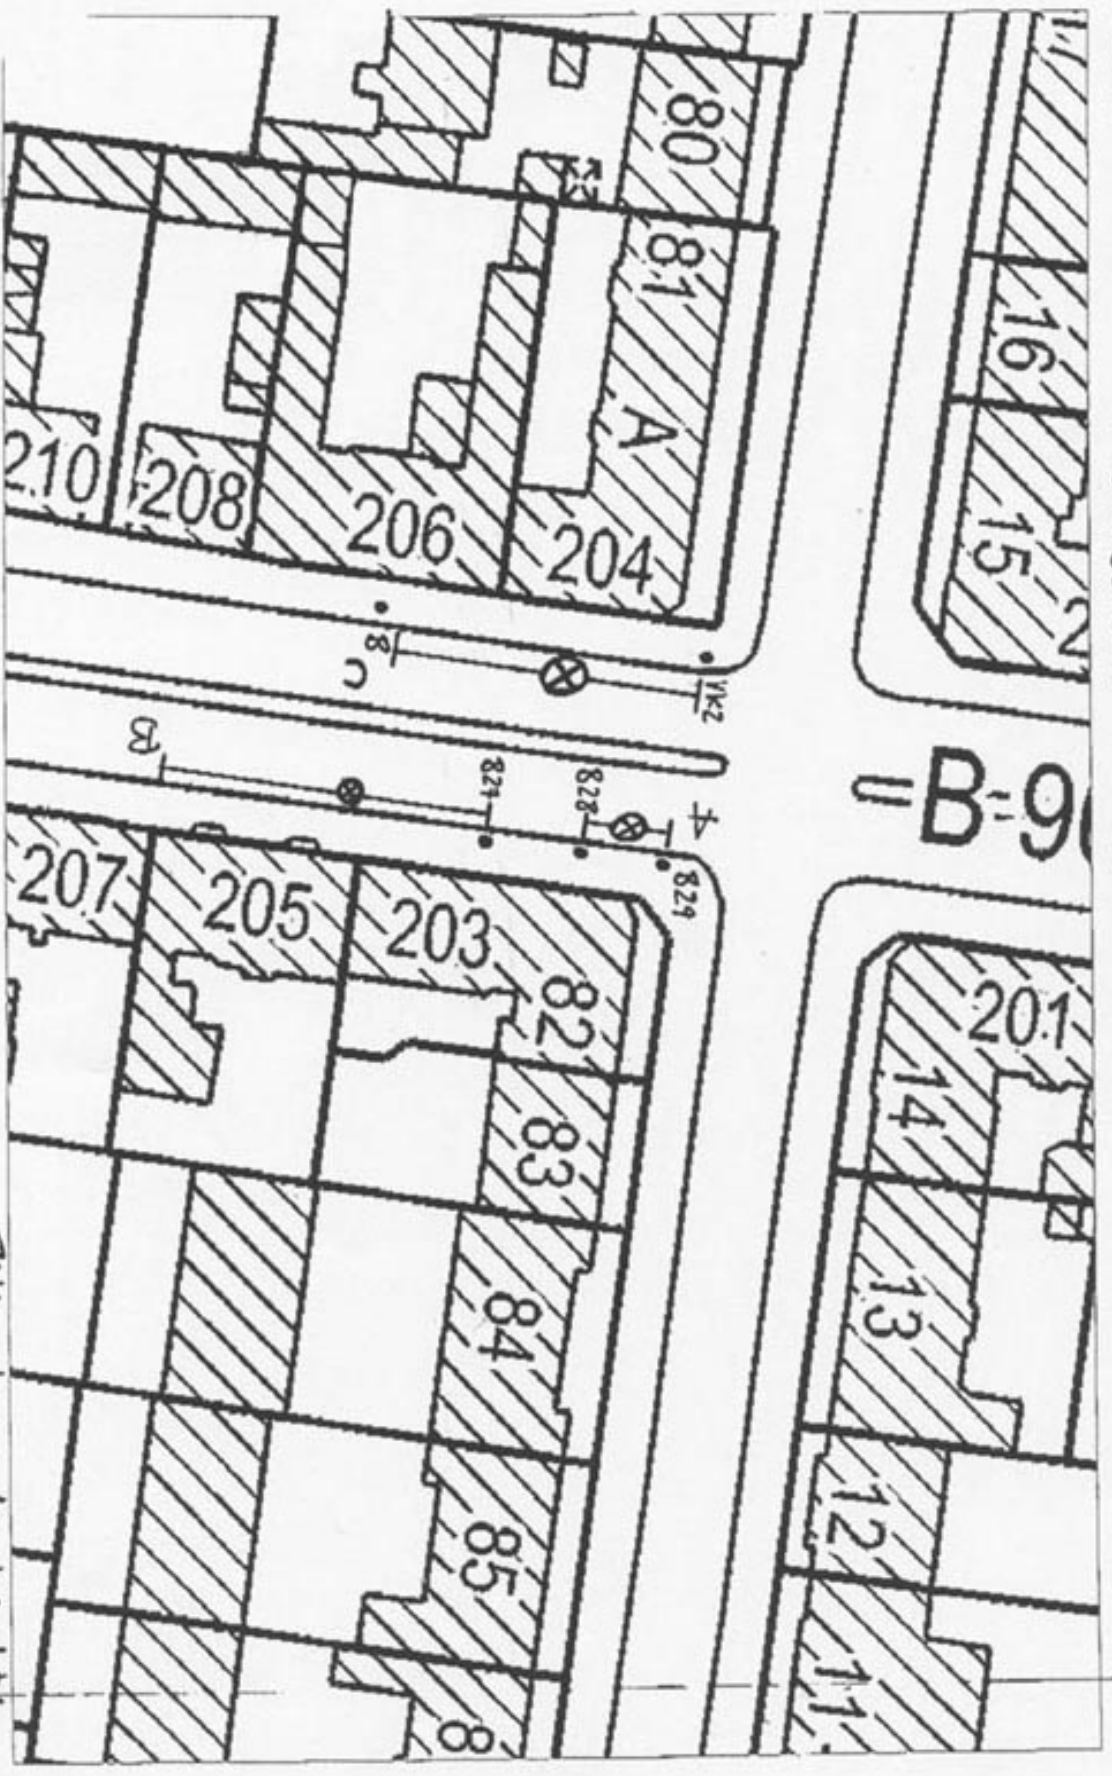

Skizze Nr. 3 für Halteverbot Spielplatz
 für den 02.05.05 von 05:30 Uhr bis 16:00 Uhr

Quelle: Bezirksämter von Berlin und Senatsverwaltung für Stadtentwicklung III, Maßstab 1:700

Bilke Legende Stadtplan.